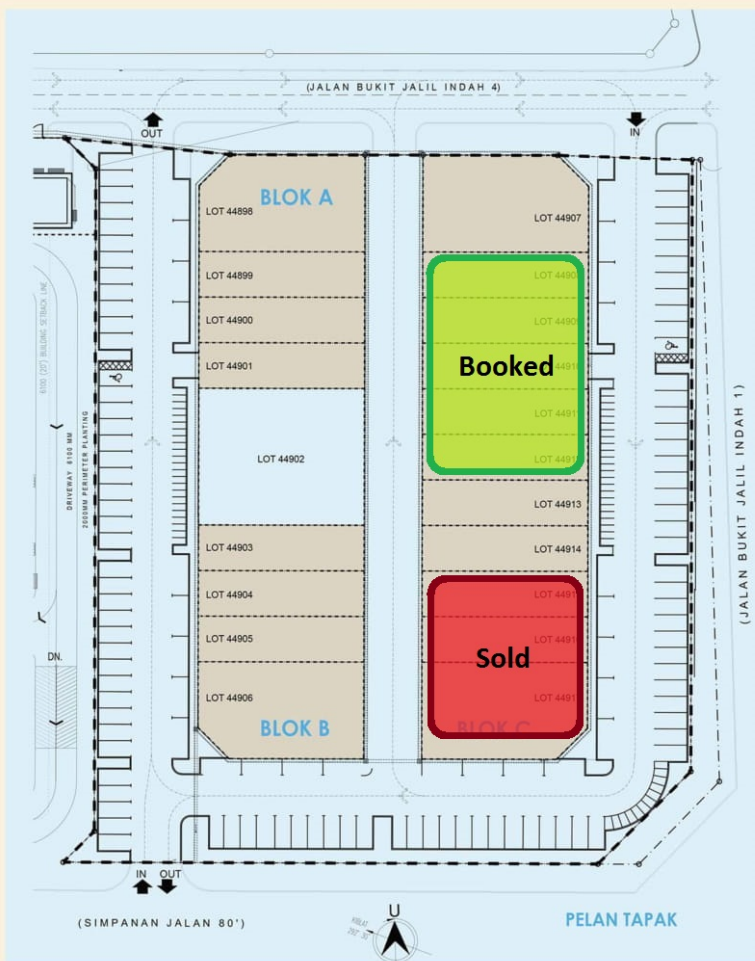

KOMPLEKS NIAGA TAMAN LTAT

DIBUKA UNTUK JUALAN !

BLOK KEDAI PEJABAT 2 & 3 TINGKAT

- ▶ Ruang dalaman lebih tinggi
- ▶ Berkepadatan rendah serta tempat letak kereta yang luas
- ▶ Petak letak kereta dan motosikal yang mencukupi
- ▶ Komuniti yang berkembang pesat
- ▶ Akses mudah ke Lebuhraya Kuala Lumpur-Putrajaya, Lebuhraya Shah Alam, Lebuhraya Sungai Besi, Giant Hypermarket, Stesen Putra LRT, Taman Rekreasi Bukit Jalil, Bukit Jalil Golf & Country Resort, Kompleks Sukan Bukit Jalil, AEON Big/ Endah Parade, Pusat Komersial Sri Petaling
- ▶ Lokasi yang strategik di dalam kawasan perumahan sedia ada, Taman LTAT

PEMILIK

Lembaga Tabung Angkatan Tentera

PEMAJU

Perbadanan Perwira Harta Malaysia

KOMPLEKS NIAGA TAMAN LTAT

DIBUKA UNTUK JUALAN !

PELAN TAPAK

PETA LOKASI